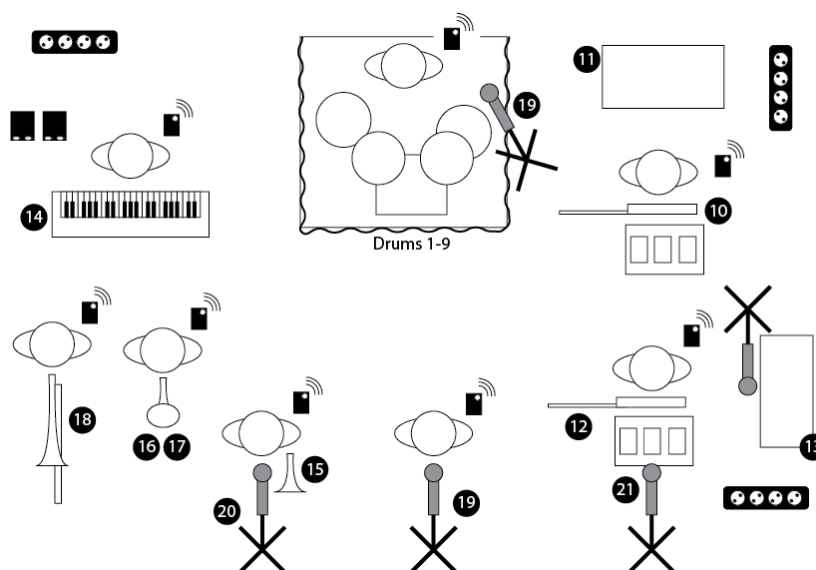

Podiumplan en priklijst

Naam	code	Instrument	Benodigdheden	kanaal
Jimmy <i>Drums</i>	1	Bass drum		1
	2	Snare drum		2
	3	Hi-hat		3
	4	Tom 1		4
	5	Tom 2		5
	6	Floor 1		6
	7	Floor 2		7
	8	Overhead		8
	9	Overhead		9
Thomas <i>Basgitaar</i>	10	Fender Jazz Deluxe V (<i>evt.. eigen DI</i>)	XLR	10
	11	Warwick 150W combo amp		
Rob <i>Gitaar / zang</i>	12	Fender John Mayer Stratocaster		
	13	VOX AD100VT 100W combo amp	Gitaar microfoon	11
Thijs <i>Toetsen</i>	21	Vocals	Microfoon	20
	14	Roland RD-800 stage piano	2x DI + 2x 6.3mm jack	12&13
Nick <i>Trompet / zang</i>	15	Trompet (+SD SYSTEMS LCM 89)	XLR + phantom	14
	20	Vocals		19
Stefan <i>Saxofoon</i>	16	Saxophone 1 (+SD SYSTEMS LCM 89)	XLR + phantom	15
	17	Saxophone 2 (+SD SYSTEMS LCM 89)	XLR + phantom	16
Theo <i>Trombone</i>	18	Trombone (+SD SYSTEMS LCM 89)	XLR + phantom	17
Anne-Sofie <i>Zang</i>	19	Sure wireless mic	XLR	18